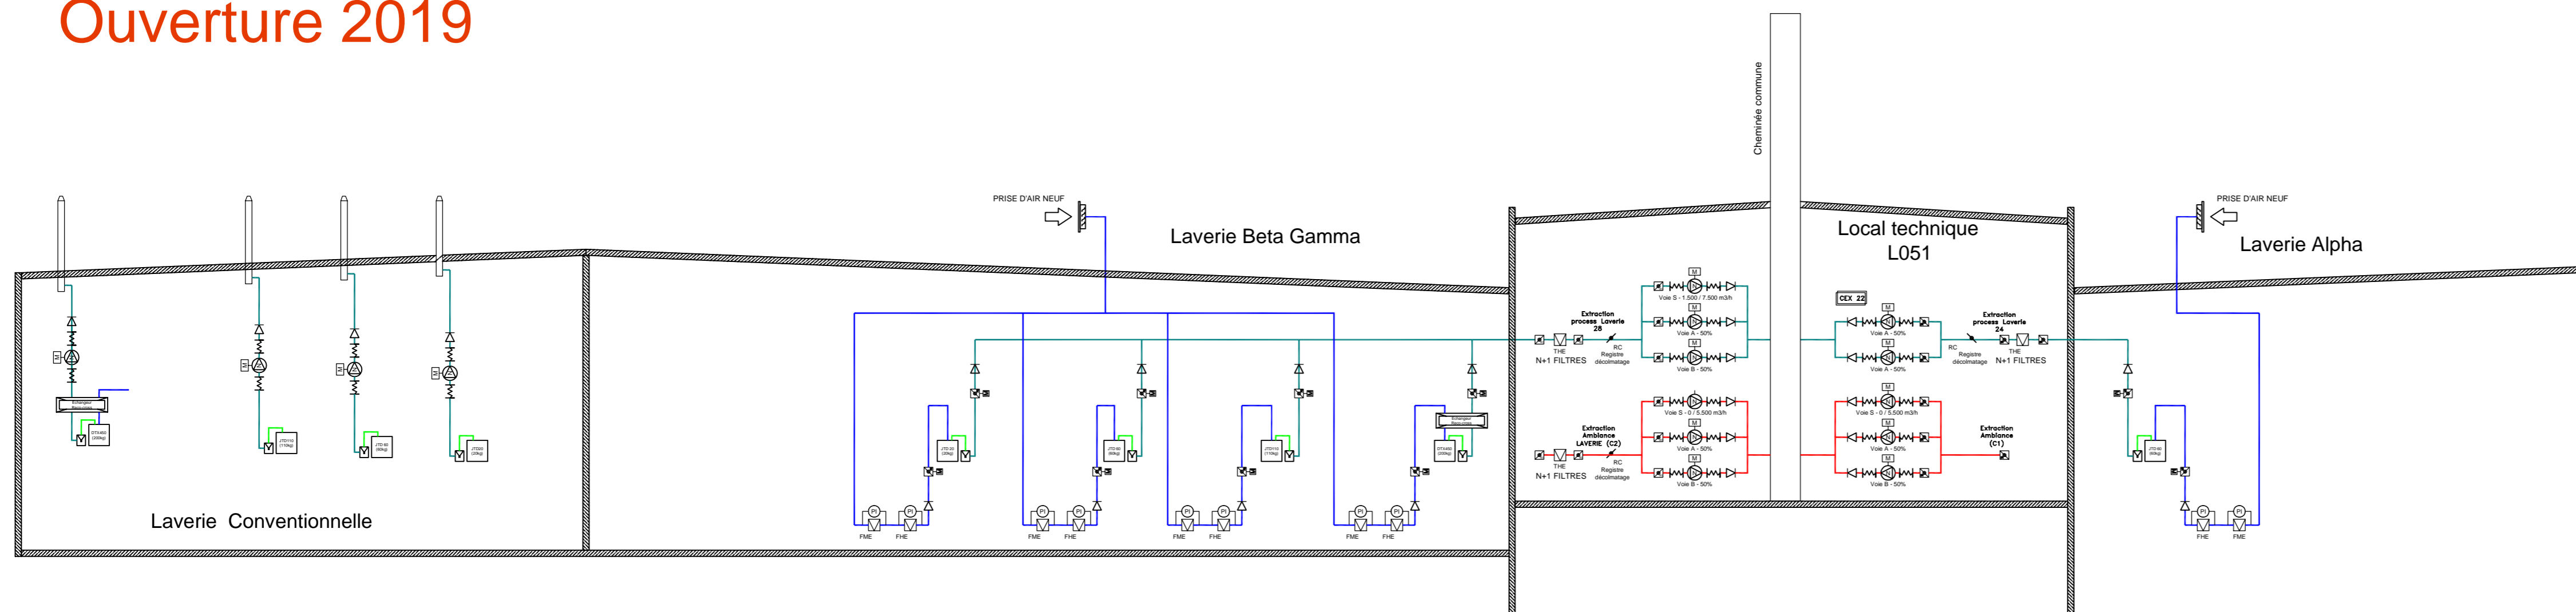

# Ouverture 2019

### Schéma de principe Extraction process

Echelle:

Maître d'ouvrage  
UNITECH

Mandataire du groupement Maîtrise d'oeuvre  
ARTELIA BATIMENT & INDUSTRIE

Architectes  
AFA

BET Electricité / CVCD  
ARTELIA

Consultant sécurité incendie