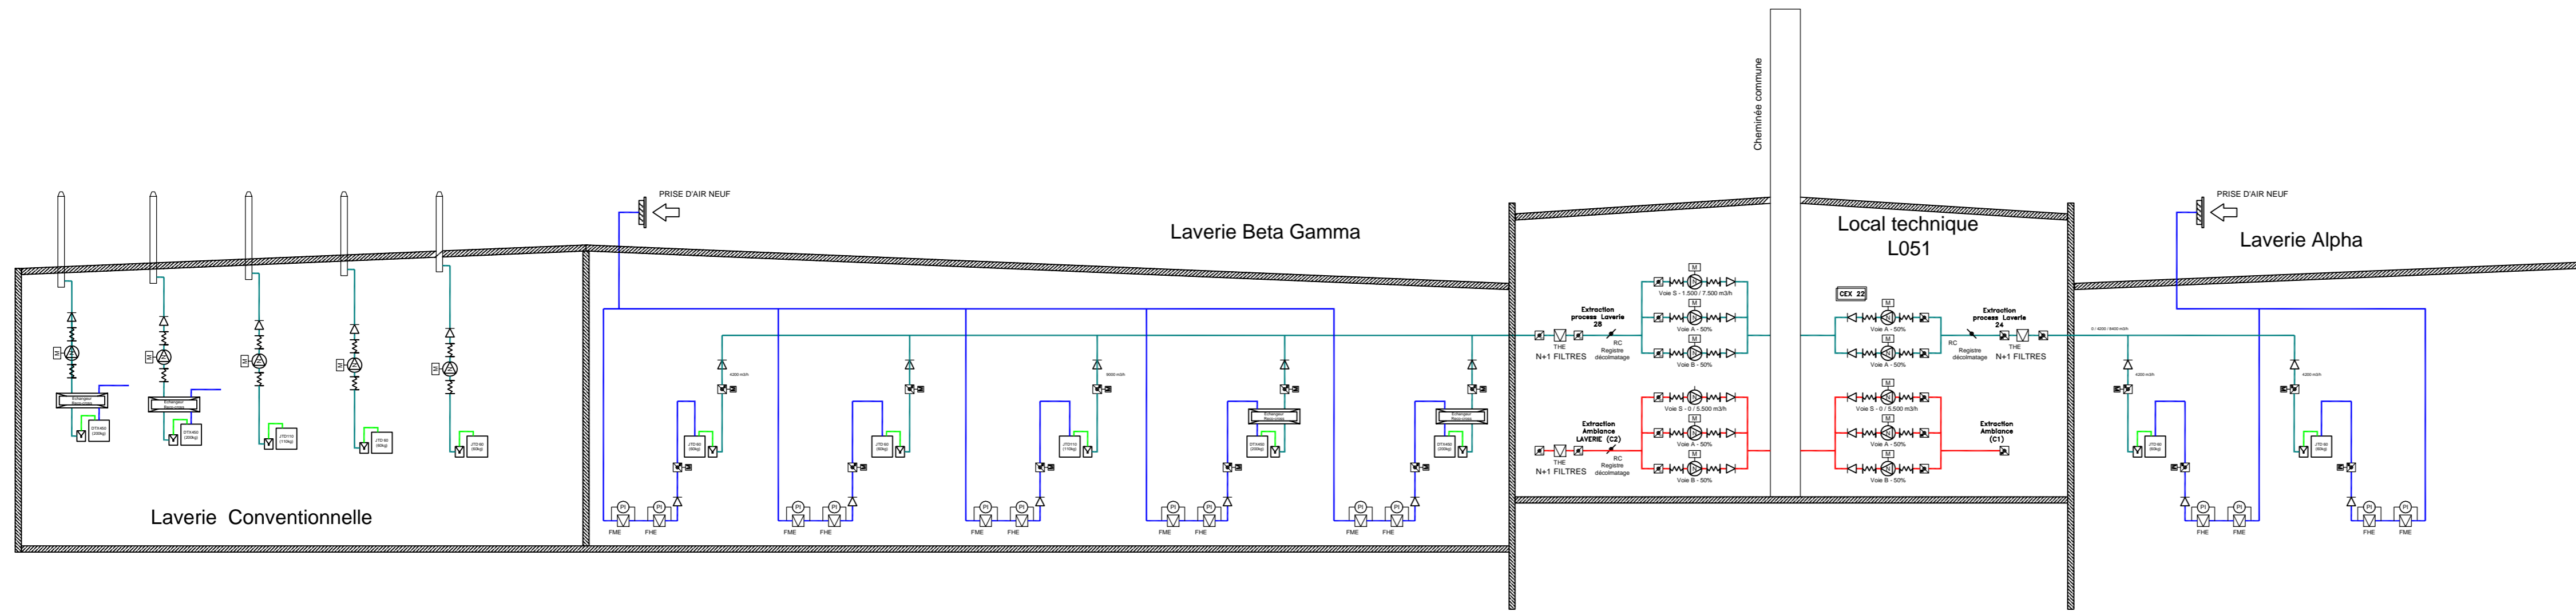

# Ouverture 2019

### Schéma de principe Extraction process

Echelle:

Maître d'ouvrage  
UNITECH

Mandataire du groupement Maîtrise d'oeuvre  
ARTELIA BATIMENT & INDUSTRIE

Architectes  
AFA

BET Electricité / CVCD  
ARTELIA

Consultant sécurité incendie